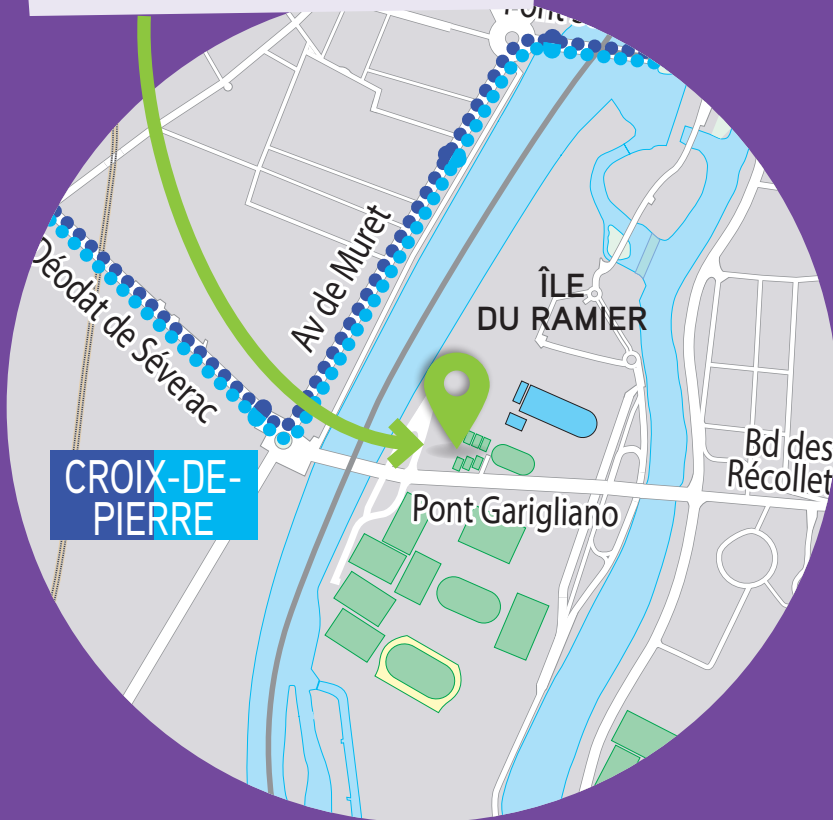

JEUDI 14 DÉCEMBRE DE 9H À 17H30

Forum des métiers de la transition écologique

On recrute !

ÎLE DU RAMIER

Hall 8, 8 allée Fernand-Jourdant

+ d'infos :

Au cœur de
votre quotidien

toulouse
métropole

HALL 8

8 allée Fernand-Jourdant
Île du Ramier

BUS : L4, L5, L34, arrêt Stadium Est

MÉTRO LIGNE B : station Empalot

TRAM : arrêt Croix-de-Pierre

+ d'infos :

Pensez à prendre vos CV